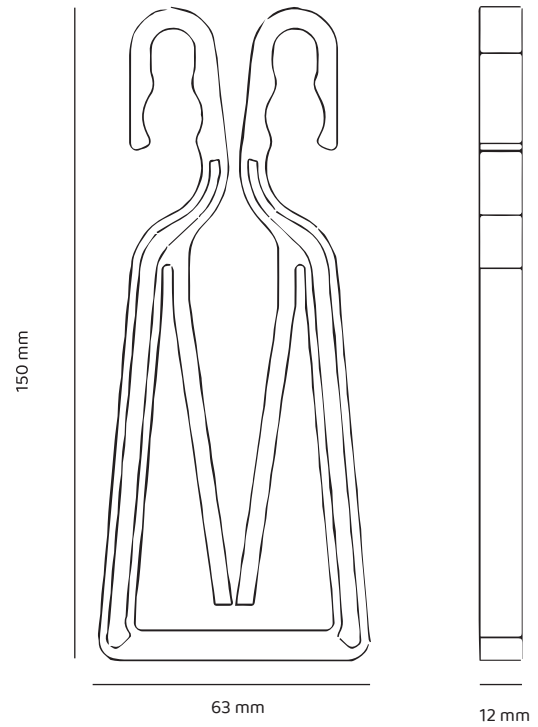

KLIPSKI

FICHE TECHNIQUE

DESCRIPTIF TECHNIQUE :

Longueur X Largeur X Profondeur : 150 MM X 63MM X 12MM
 Poids d'une paire : 2X43gr = 86gr
 Matière : Polyacétal

Largeur maxi des skis près des fixations de chaussure : 90mm

Clippage des bâtons standards sur la partie basse des crochets.
 Diamètre bâton maxi : 18mm

Épaisseur acceptable des 2 skis 2x18 mm= 36mm max

Clippage des bâtons fins sur la partie haute des crochets.
 Diamètre bâton mini acceptable : 11mm
 Bâtons enfants