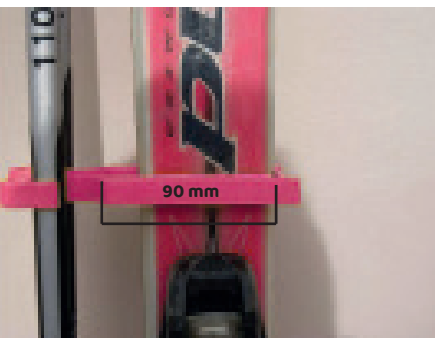

KLIPSKI

FICHE TECHNIQUE

DESCRIPTIF TECHNIQUE :

Longueur X Largeur X Profondeur : 150 MM X 63MM X 12MM
 Poids d'une paire : 2X43gr = 86gr
 Matière : Polyacétal

Largeur maxi des skis près des fixations de chaussure : 90mm

Clippage des bâtons standards sur la partie basse des crochets.
 Diamètre bâton maxi : 18mm

Épaisseur acceptable des 2 skis 2x18 mm= 36mm max

Clippage des bâtons fins sur la partie haute des crochets.
 Diamètre bâton mini acceptable : 11mm
 Bâtons enfants